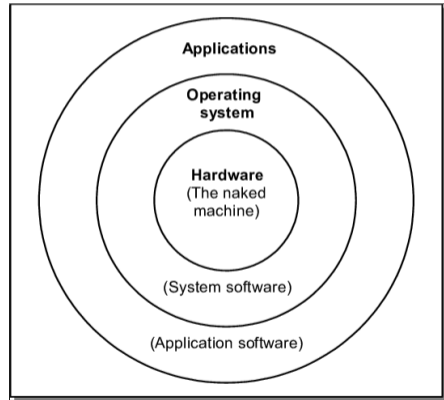

Link-link Perkuliahan

Link-link yang digunakan dalam perkuliahan ini

- ▶ Materi Perkuliahan : <https://bit.ly/LectureNotes-Maulana>
- ▶ QR Code :

The background features a diagonal split between a teal color in the upper-left and a light gray color in the lower-right. The text is centered in the white space between these two colors.

Mengenal Sistem Operasi

Mengenal Sistem Operasi

Apa itu Sistem Operasi? #1

Sistem Operasi :

- ▶ Program perangkat lunak yang mengelola sumber daya perangkat keras dan perangkat lunak komputer atau perangkat elektronik lainnya.
- ▶ Jenis perangkat lunak sistem yang paling mendasar yang memungkinkan pengguna untuk berinteraksi dengan komputer dan menjalankan aplikasi lain.