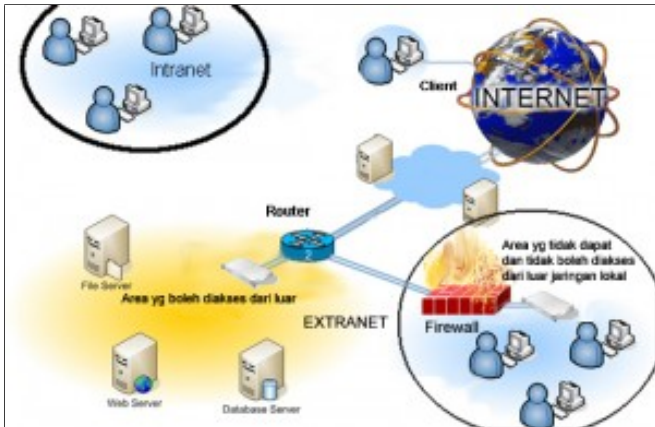

Pengenalan Jaringan Terapan

Macam-Macam Jaringan