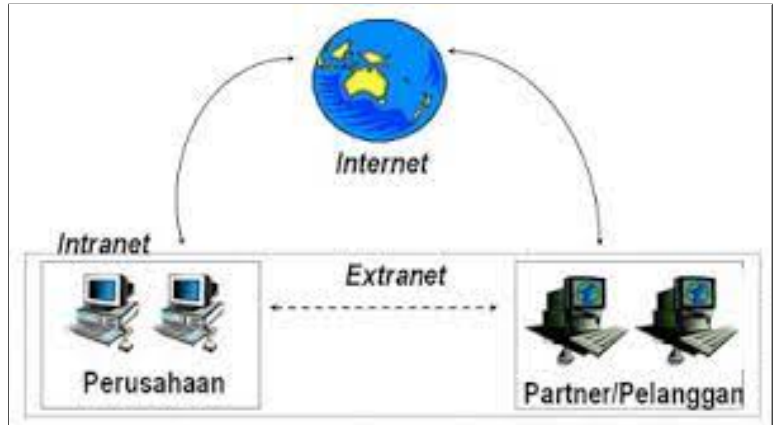

Pengenalan Jaringan Terapan

Jaringan Extranet

Extranet merupakan jaringan intranet perusahaan yang ingin mengekspose informasi yang mereka miliki ke jaringan luar.